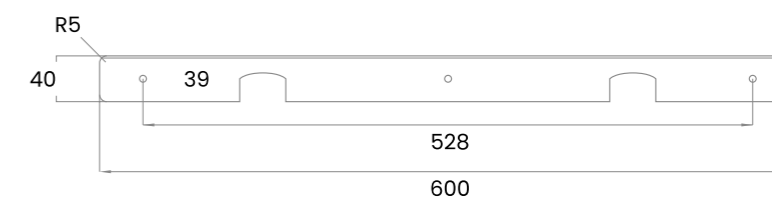

Elegancka, aluminiowa kratka wentylacyjna, odporna na uszkodzenia mechaniczne i korozję.

Rodzaj profilu	Wysokość (h)	Długość (a)	Dostępne kolory		
R5	38 mm	600 mm			
R5	38 mm	920 mm			
R8	38 mm	600 mm