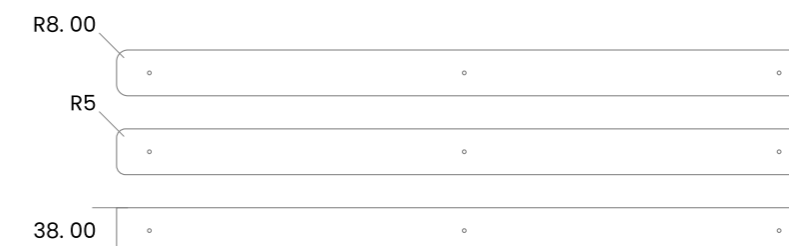

Elegancka, aluminiowa kratka wentylacyjna, odporna na uszkodzenia mechaniczne i korozję.

Rodzaj profilu	Wysokość (h)	Długość (a)	Dostępne kolory		
R5	38 mm	600 mm			
R5	38 mm	920 mm			
R8	38 mm	600 mm