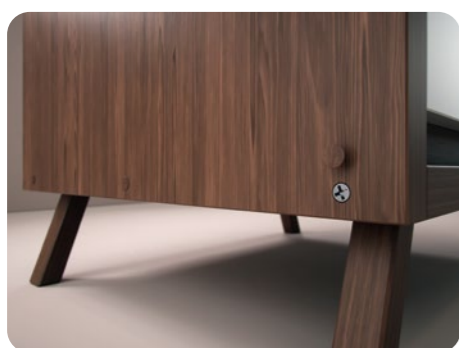

Zaślepki samoprzylepne

NOWOŚĆ!

Samoprzylepne zaślepki na otwory meblowe służą do maskowania mimośródów, wkrętów itp. Wysokiej jakości klej akrylowy zastosowany w zaślepkach zachowuje swoje właściwości klejące przez cały okres użytkowania. Produujemy produkty wysokiej jakości.

Główne atrybuty samoprzylepnych zaślepek do wkrętów:

- perfekcyjne dobranie do dekorów Egger, Kronospan, Kronopol, Pfleiderer,
- dekory Kastamonu,
- cieńsze niż jakiegokolwiek inne zaślepki dostępne na rynku,
- wysoka jakość,
- duża gama kolorystyczna, dostępnych jest prawie 300 dekorów,
- trwałość, wytrzymałość.

Przykłady zastosowań