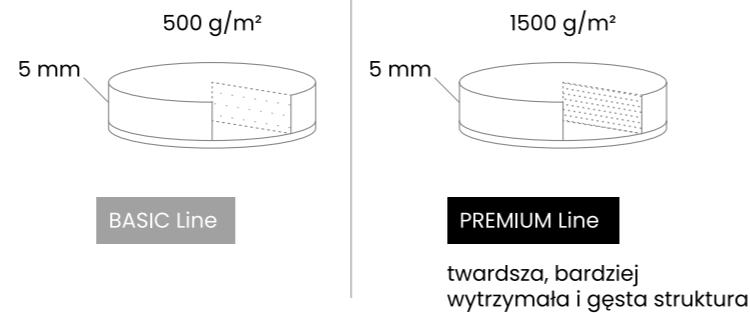

Podkładki meblowe

NOWOŚĆ!

Samoprzylepne podkładki filcowe służą do ochrony podłogi przed zarysowaniami. Wysokiej jakości klej akrylowy zastosowany w podkładkach filcowych zachowuje swoje właściwości klejące przez cały okres użytkowania.

Główne atrybuty samoprzylepnych podkładek filcowych:

- różne kształty/rozmiary
- dostępne kolory: biały, szary, brązowy, czarny
- grubość 5 mm
- bardzo mocny klej
- trwałość, wytrzymałość