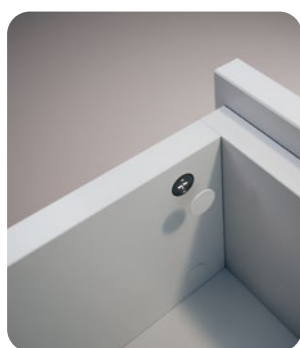

Zaślepki samoprzylepne

NOWOŚĆ!

Samoprzylepne zaślepki na otwory meblowe służą do maskowania mimośródów, wkrętów itp. Wysokiej jakości klej akrylowy zastosowany w zaślepkach zachowuje swoje właściwości klejące przez cały okres użytkowania. Produujemy produkty wysokiej jakości.

Główne atrybuty samoprzylepnych zaślepek do wkrętów:

- perfekcyjne dobranie do dekorów Egger, Kronospan, Kronopol, Pfleiderer,
- dekory Kastamonu,
- cieńsze niż jakiegokolwiek inne zaślepki dostępne na rynku,
- wysoka jakość,
- duża gama kolorystyczna, dostępnych jest prawie 300 dekorów,
- trwałość, wytrzymałość.

Przykłady zastosowań