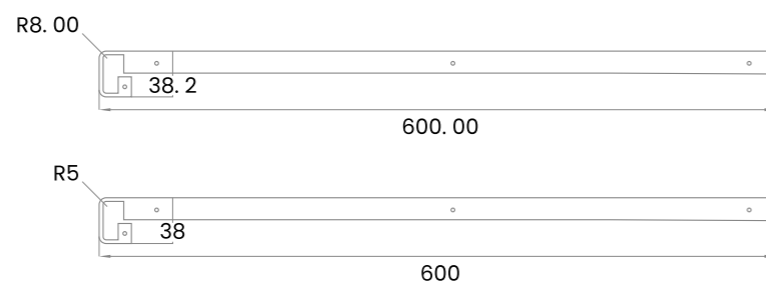

Elegancka, aluminiowa kratka wentylacyjna, odporna na uszkodzenia mechaniczne i korozję.

Rodzaj profilu	Wysokość (h)	Długość (a)	Dostępne kolory		
R5	38 mm	600 mm			
R5	38 mm	920 mm			
R8	38 mm	600 mm